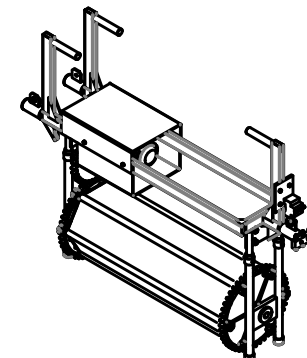

Автооператорная каретка

Тельферная каретка

Характеристики	есть/нет
Автооператор\тельфер	
Автоматический выключатель	
Токосъем верхнего вращения	
Токосъем нижнего вращения	
Перфорация барабана 1,0	
Перфорация барабана 2,8	
Катоды	

Покупатель:

Поставщик:

Размеры,мм														
Барабана	Каретки										Ванны			
А	Б	В	Г	Д	Е	Ж	И	К	П	Р	Л	М	Н	С

г. Псков
 ООО "Полипласт"
 т/ф (8112)66-39-06
 т (8112)72-53-15