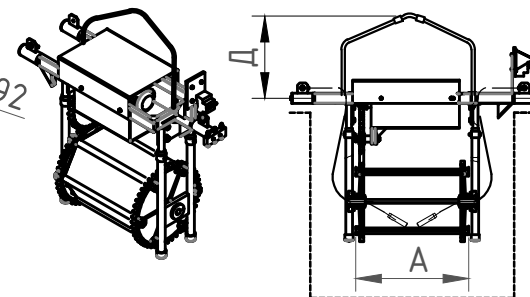

Автооператорная каретка

Тельферная каретка

Характеристики	есть/нет
Автооператор\тельфер	
Автоматический выключатель	
Токосъем верхнего вращения	
Токосъем нижнего вращения	
Перфорация барабана 1,0	
Перфорация барабана 2,8	
Катоды	

Покупатель:

Поставщик:

Размеры,мм														
Барабана	Каретки										Ванны			
А	Б	В	Г	Д	Е	Ж	И	К	П	Р	Л	М	Н	С

г. Псков
 ООО "Полипласт"
 т/ф (8112)66-39-06
 т (8112)72-53-15